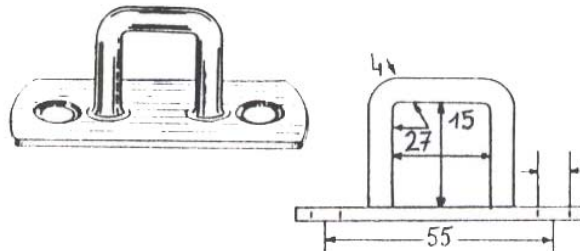

5.52.020

Bachebrug 3305/15, verzinkt

Pontet 3305/15, zingué