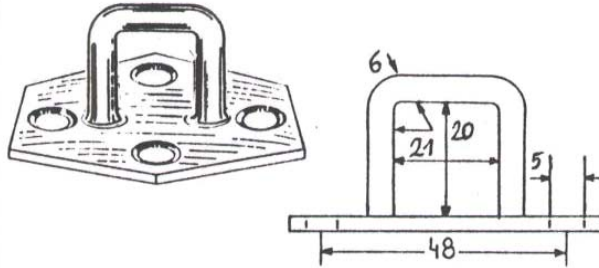

Bachebrug 3308/35=3306/35, verzinkt

Pontet 3308/35=3306/35, zingué

ALLERLEI / DIVERS

HINSCHA

EXPERT IN HINGES & TRAILER PARTS

5.52.050

Bachebrug 3307/20, verzinkt

Pontet 3307/20, zingué

5.52.060

Bachebrug 3307/35, verzinkt

Pontet 3307/35, zingué

5.52.070

Bachebrug 3308/25, verzinkt

Pontet 3308/25, zingué

5.52.080

Bachebrug 3309/35, neerlegbaar, verzinkt