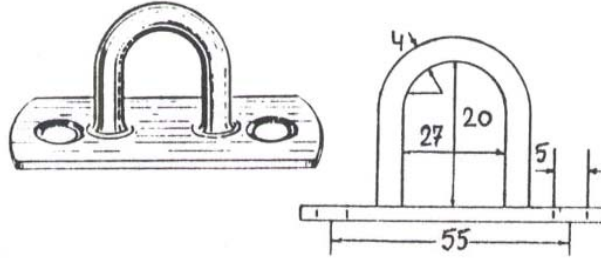

5.52.060

Bachebrug 3307/35, verzinkt

Pontet 3307/35, zingué

5.52.070

Bachebrug 3308/25, verzinkt

Pontet 3308/25, zingué

5.52.080

Bachebrug 3309/35, neerlegbaar, verzinkt

Pontet 3309/35, rabattable, zingué

5.52.090

Bachebrug 3310/25, verzinkt

Pontet 3310/25, zingué

ALLERLEI / DIVERS

HINSCHA

EXPERT IN HINGES & TRAILER PARTS

5.52.100

Bachebrug 3312/20, verzinkt

Pontet 3312/20, zingué

5.52.110

Bachebrug 3312/30, verzinkt

Pontet 3312/30, zingué

5.52.115

Bachebrug 3533 ZN verzinkt, krom

Pontet 3533 ZN, zingué