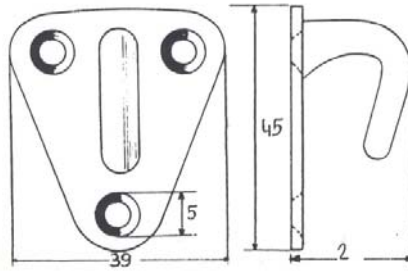

ALLERLEI / DIVERS

HINSCHA

EXPERT IN HINGES & TRAILER PARTS

3

Bachehaken
Crochets pour baches

5.50.010

Bachehaak driehoekig, verzinkt

Crochet pour bache, triangulaire, zingué