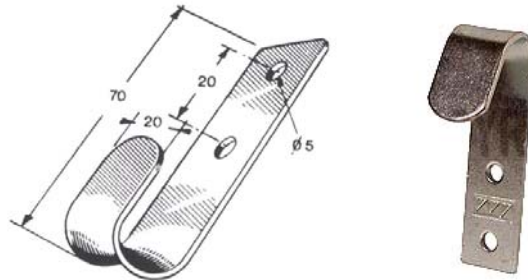

5.50.120

Bachehaak Vertinde V (zak=100st)

Crochet pour bache, 'V' étamé