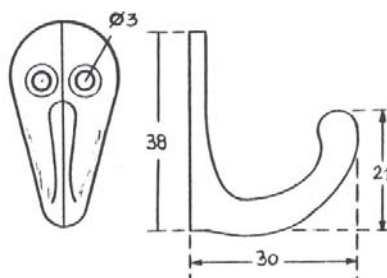

ALLERLEI / DIVERS

HINSCHA

EXPERT IN HINGES & TRAILER PARTS

4

**Kapstokjes
Portemanteaus**

5.45.010

Kapstokje, Aluminium, toeklapbaar

Portemanteau, Alu, pliant